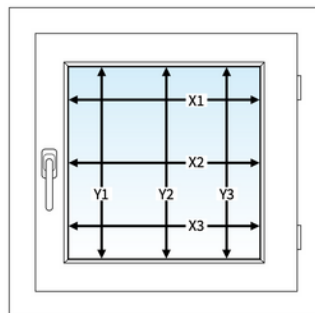

Producteigenschappen

Geschikt voor: aluminium en kunststof, standaard of draai/kiepramen

Maximale breedte: 1500 mm

Maximale hoogte: 2400 mm

Systeemkleuren: wit, zwart, antracietgrijs, technisch zilver of brons

Lamelkleuren: keuze uit ruim 100 kleuren

Bediening: handmatig, handgreetbediening
Standaard montage met magneten. Bij montage met magneten op schuine glaslaten kunnen wij geen garantie bieden.

Meet de bestelbreedte en -hoogte

Meet de breedte (X) en hoogte (Y) tussen de glaslaten. Meet op 3 plaatsen, boven, onder en in het midden, de exacte maat in mm.

Kunststof kozijn

De bestelmaat is de kleinste gemeten breedtemaat (X) en de kleinste gemeten hoogtemaat (Y).

Aluminium kozijn

Bestelbreedte is de kleinste gemeten breedtemaat (X) - 4 mm.
Bestelhoogte is de kleinste gemeten hoogtemaat (Y) - 7 mm.

Meet de montagehoogte

De montagehoogte (M) is de afstand gemeten van de bovenzijde van de Smartfit helemaal tot aan de vloer. Deze maat is van belang voor het bepalen van de lengte van het bedieningsstang.