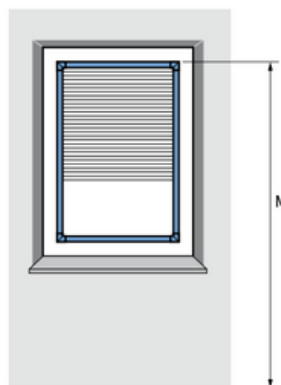

Producteigenschappen

Geschikt voor: aluminium en kunststof, standaard of draai/kiepramen

Maximale breedte: 1500 mm

Maximale hoogte: 2400 mm

Systeemkleuren: wit, zwart, antracietgrijs, technisch zilver of brons

Meet de breedte (X) en hoogte (Y) tussen de glaslaten. Meet op 3 plaatsen, boven, onder en in het midden, de exacte maat in mm.

Kunststof kozijn

De bestelmaat is de kleinste gemeten breedtemaat (X) en de kleinste gemeten hoogtemaat (Y).

Aluminium kozijn

Bestelbreedte is de kleinste gemeten breedtemaat (X) - 4 mm.
Bestelhoogte is de kleinste gemeten hoogtemaat (Y) - 7 mm.

Meet de montagehoogte

De montagehoogte (M) is de afstand gemeten van de bovenzijde van de Smartfit helemaal tot aan de vloer. Deze maat is van belang voor het bepalen van de lengte van het bedieningsstang.