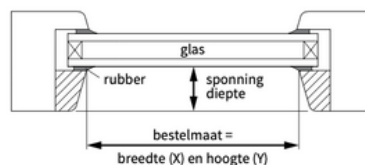

Producteigenschappen

Geschikt voor: aluminium en kunststof, standaard of draai/kiepramen

Maximale breedte: 1500 mm

Maximale hoogte: 2400 mm

Systeemkleuren: wit, zwart, antracietgrijs, technisch zilver of brons

Lamelkleuren: keuze uit ruim 100 kleuren

Bediening: handmatig, handgreetbediening
Standaard montage met magneten. Bij montage met magneten op schuine glaslaten kunnen wij geen garantie bieden.

Meet de bestelbreedte en -hoogte

Meet de breedte (X) en hoogte (Y) tussen de glaslaten. Meet op 3 plaatsen, boven, onder en in het midden, de exacte maat in mm.

Kunststof kozijn

De bestelmaat is de kleinste gemeten breedtemaat (X) en de kleinste gemeten hoogtemaat (Y).

Aluminium kozijn

Bestelbreedte is de kleinste gemeten breedtemaat (X) - 4 mm.
Bestelhoogte is de kleinste gemeten hoogtemaat (Y) - 7 mm.

Meet de montagehoogte

De montagehoogte (M) is de afstand gemeten van de bovenzijde van de Smartfit helemaal tot aan de vloer. Deze maat is van belang voor het bepalen van de lengte van het bedieningsstang.