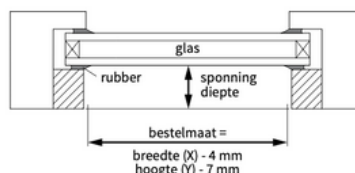

Meet de breedte (X) en hoogte (Y) tussen de glaslaten. Meet op 3 plaatsen, boven, onder en in het midden, de exacte maat in mm.

Kunststof kozijn

De bestelmaat is de kleinste gemeten breedtemaat (X) en de kleinste gemeten hoogtemaat (Y).

Aluminium kozijn

Bestelbreedte is de kleinste gemeten breedtemaat (X) - 4 mm.
Bestelhoogte is de kleinste gemeten hoogtemaat (Y) - 7 mm.

Meet de montagehoogte

De montagehoogte (M) is de afstand gemeten van de bovenzijde van de Smartfit helemaal tot aan de vloer. Deze maat is van belang voor het bepalen van de lengte van het bedieningsstang.